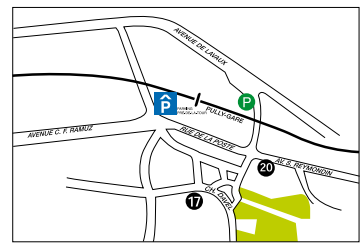

OU VOTER?

PARCOURS ELECTORAL 2007

Légende

- GUICHETS TL**
- 1** Boutique NDM 07 et billetterie - infos
- 3** Musées et invités
- F** Cantines de ravitaillement
- Arrêts de bus
- Ligne "Lac" (spéciale nuit des Musées) de 00h00 à 02h18 toutes les 15 minutes.
- Ligne "Nord" (spéciale nuit des Musées) de 14h00 à 02h10 toutes les 15 minutes.
- Navette "Tridel" (spéciale nuit des Musées) de 22h00 à 05h00 toutes les 7 minutes.
- P** Parkings partenaires NDM 07 (5 CHF pour 24h) et billetterie **P.M.S.**
- 27** Stations de prêt et dépôt des vélos **LAUSANNE & ROULIE**
- Parcours vélo semaine de la mobilité
- Parcours pédestre semaine de la mobilité