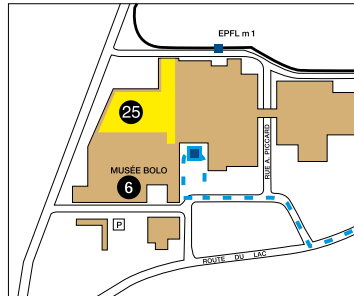

OU VOTER?

PARCOURS ELECTORAL 2007

Légende

- GUICHETS TL**
- 1** Boutique NDM 07 et billetterie - infos
- 3** Musées et invités
- F** Cantines de ravitaillement
- Arrêts de bus
- Ligne "Lac" (spéciale nuit des Musées) de 00h00 à 02h18 toutes les 15 minutes.
- Ligne "Nord" (spéciale nuit des Musées) de 14h00 à 02h10 toutes les 15 minutes.
- Navette "Tridel" (spéciale nuit des Musées) de 22h00 à 05h00 toutes les 7 minutes.
- P** Parkings partenaires NDM 07 (5 CHF pour 24h) et billetterie **P.M.S.**
- 27** Stations de prêt et dépôt des vélos **LAUSANNE & ROULIE**
- Parcours vélo semaine de la mobilité
- Parcours pédestre semaine de la mobilité