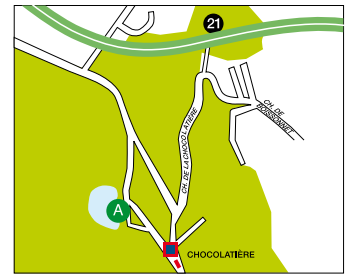

OU VOTER?

PARCOURS ELECTORAL 2007

Légende

- GUICHETS TL**
- 1** Boutique NDM 07 et billetterie - infos
- 3** Musées et invités
- F** Cantines de ravitaillement
- Arrêts de bus
- Ligne "Lac" (spéciale nuit des Musées) de 00h00 à 02h18 toutes les 15 minutes.
- Ligne "Nord" (spéciale nuit des Musées) de 14h00 à 02h10 toutes les 15 minutes.
- Navette "Tridel" (spéciale nuit des Musées) de 22h00 à 05h00 toutes les 7 minutes.
- P** Parkings partenaires NDM 07 (5 CHF pour 24h) et billetterie **P.M.S.**
- 27** Stations de prêt et dépôt des vélos **LAUSANNE & ROULIE**
- Parcours vélo semaine de la mobilité
- Parcours pédestre semaine de la mobilité